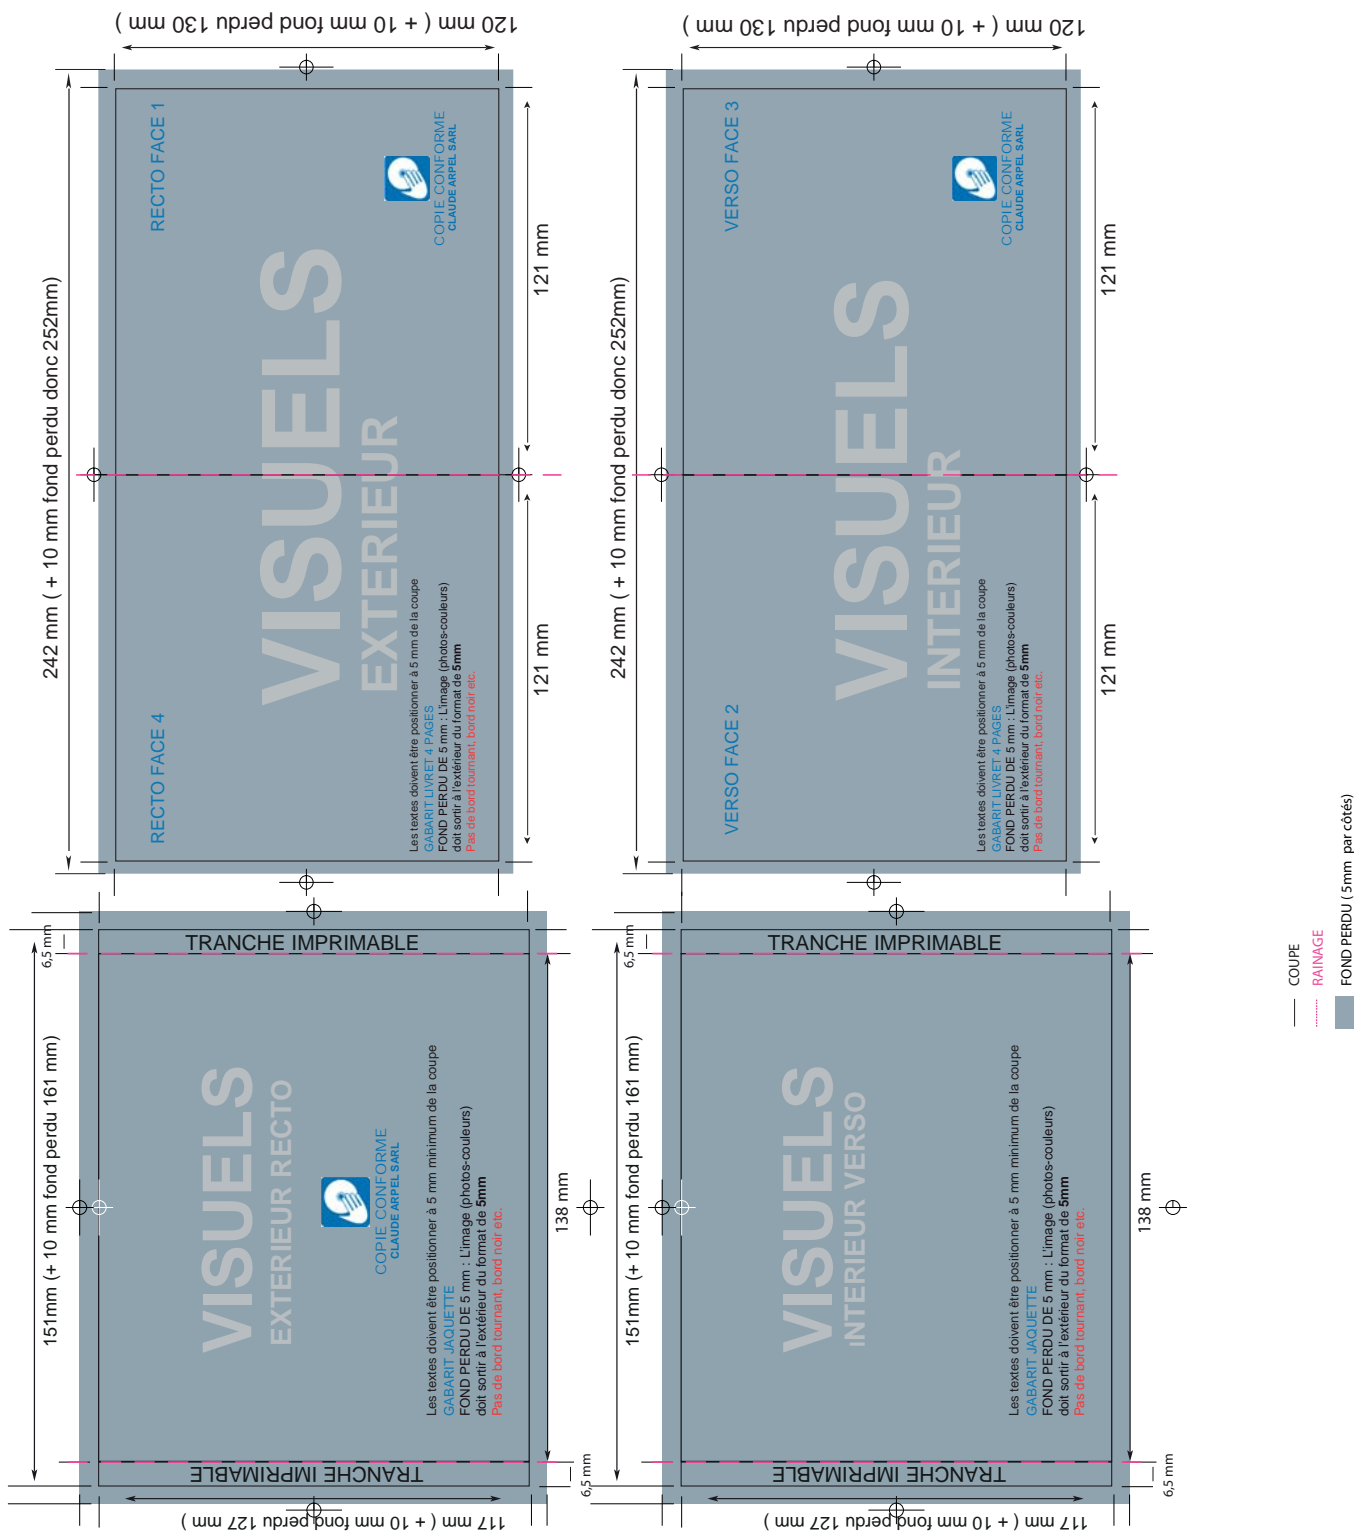

REF. : BCSTD ET BCS

DUPLICATION

GRAVURE & PRESSAGE
DE VOS CD & DVD
TOUTES QUANTITES.

PACKAGING

POCHETTE CARTON
DIGISLEEVE
DIGIFILE
DIGIPACK
CD STANDARD

IMPRIMERIE

IMPRESSION OFFSET
IMPRESSION NUMERIQUE
FLYERS - STICKERS
CARTE DE VISITE - DEPLIANT
CATALOGUE - BROCHURE

GRAPHISME

INFOGRAPHIE
& GRAPHISME
CREATION - PAO -
MISE EN PAGE

► GABARIT CD STANDARD

REF :
CDSTD

Les textes doivent être positionnés à 5 mm de la coupe dans le format.
Laissez le fond perdu à 5 mm à l'extérieur de la coupe.